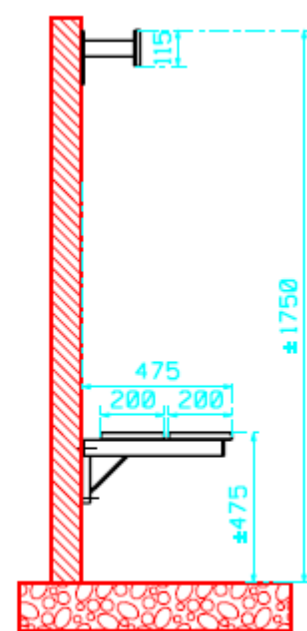

De wastableaus kunnen desgewenst aan de onderzijde worden dichtgezet, om eventueel leidingwerk weg te werken, met een 8 mm HPL- plaat.

Type WA1-Vlak is standaard 600 mm breed, met terugliggende plint 200 mm hoog. Overige maten in overleg

Type WA L is standaard 600 mm breed in gebogen L vorm.

Type WA L-waterkering is standaard 600 mm breed in gebogen L vorm met waterkering aan de voorzijde

Kleuren: standaard wit, grijs,

Zitbanken/garderoberails

De garderoberails zijn gemaakt uit 13 mm massieve HPL-melamineharsplaten (breed 120 mm).

De rail is voorzien van kunststof of aluminium kledinghaken (± 7 stuks per meter), geplaatst aan de achterzijde, dit zorgt voor een veilig geheel.

GB 200 met poot

GB 200 vrijhangend

210 vrijstaand

GB 220 vrijhangend

GB 200 met poot

GL 120 met garderobelijst