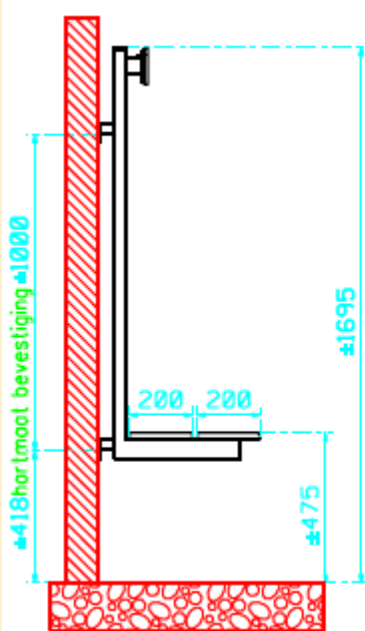

De wastableaus kunnen desgewenst aan de onderzijde worden dichtgezet, om eventueel leidingwerk weg te werken, met een 8 mm HPL- plaat.

Type WA1-Vlak is standaard 600 mm breed, met terugliggende plint 200 mm hoog. Overige maten in overleg

Type WA L is standaard 600 mm breed in gebogen L vorm.

Type WA L-waterkering is standaard 600 mm breed in gebogen L vorm met waterkering aan de voorzijde

Kleuren: standaard wit, grijs,

Zitbanken/garderoberails

De garderoberails zijn gemaakt uit 13 mm massieve HPL-melamineharsplaten (breed 120 mm).

De rail is voorzien van kunststof of aluminium kledinghaken (± 7 stuks per meter), geplaatst aan de achterzijde, dit zorgt voor een veilig geheel.

GB 200 met poot

GB 200 vrijhangend

210 vrijstaand

GB 220 vrijhangend

GB 200 met poot

GL 120 met garderobelijst