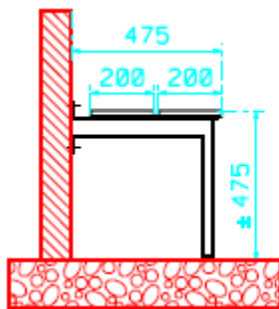

GB 200 met poot