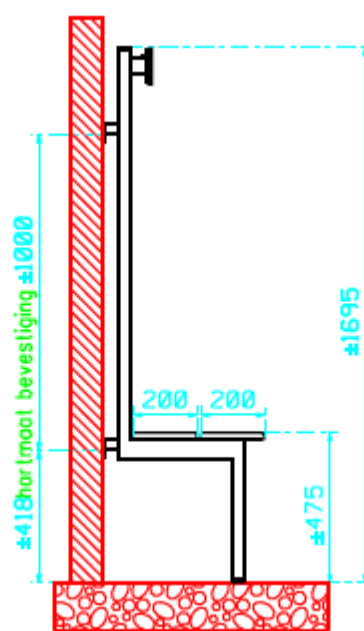

De wastableaus kunnen desgewenst aan de onderzijde worden dichtgezet, om eventueel leidingwerk weg te werken, met een 8 mm HPL- plaat.

Type WA1-Vlak is standaard 600 mm breed, met terugliggende plint 200 mm hoog. Overige maten in overleg

Type WA L is standaard 600 mm breed in gebogen L vorm.

Type WA L-waterkering is standaard 600 mm breed in gebogen L vorm met waterkering aan de voorzijde

Kleuren: standaard wit, grijs,

Zitbanken/garderoberails

De garderoberails zijn gemaakt uit 13 mm massieve HPL-melamineharsplaten (breed 120 mm).

De rail is voorzien van kunststof of aluminium kledinghaken (± 7 stuks per meter), geplaatst aan de achterzijde, dit zorgt voor een veilig geheel.

GB 200 met poot

GB 200 vrijhangend

210 vrijstaand

GB 220 vrijhangend

GB 200 met poot

GL 120 met garderobelijst