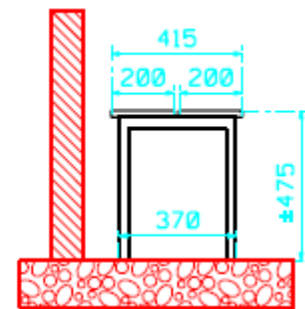

De wastableaus kunnen desgewenst aan de onderzijde worden dichtgezet, om eventueel leidingwerk weg te werken, met een 8 mm HPL- plaat.

Type WA1-Vlak is standaard 600 mm breed, met terugliggende plint 200 mm hoog. Overige maten in overleg

Type WA L is standaard 600 mm breed in gebogen L vorm.

Type WA L-waterkering is standaard 600 mm breed in gebogen L vorm met waterkering aan de voorzijde

Kleuren: standaard wit, grijs,

Zitbanken/garderoberails

De garderoberails zijn gemaakt uit 13 mm massieve HPL-melamineharsplaten (breed 120 mm).

De rail is voorzien van kunststof of aluminium kledinghaken (± 7 stuks per meter), geplaatst aan de achterzijde, dit zorgt voor een veilig geheel.

GB 200 met poot

GB 200 vrijhangend

210 vrijstaand

GB 220 vrijhangend

GB 200 met poot

GL 120 met garderobelijst