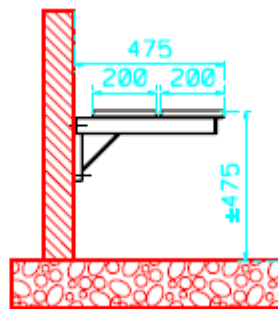

GB 200 vrijhangend