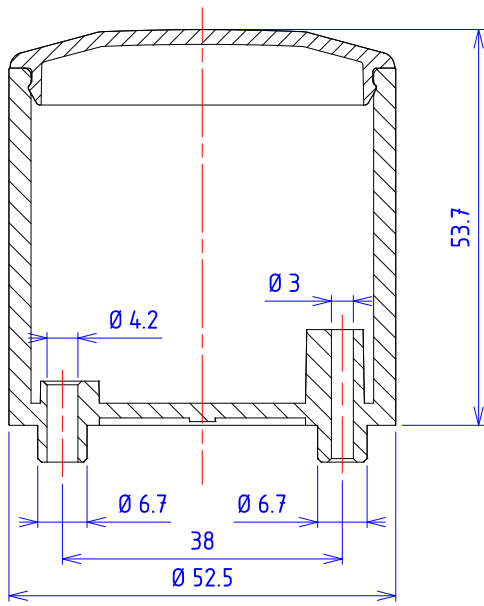

D

C

B

A

4

4

3

2

SCALE

1:1

DEURKNOP

AUTHOR

DATE

A4

00

D

C

B

A

1

1