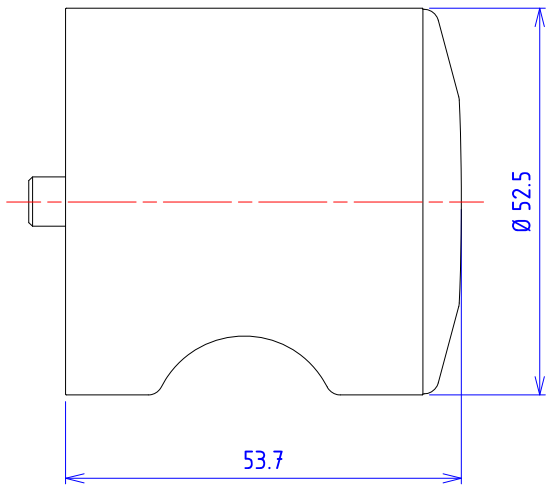

2

SCALE

1:1

DEURKNOP

AUTHOR

DATE

A4

00

D

C

B

A

1

1